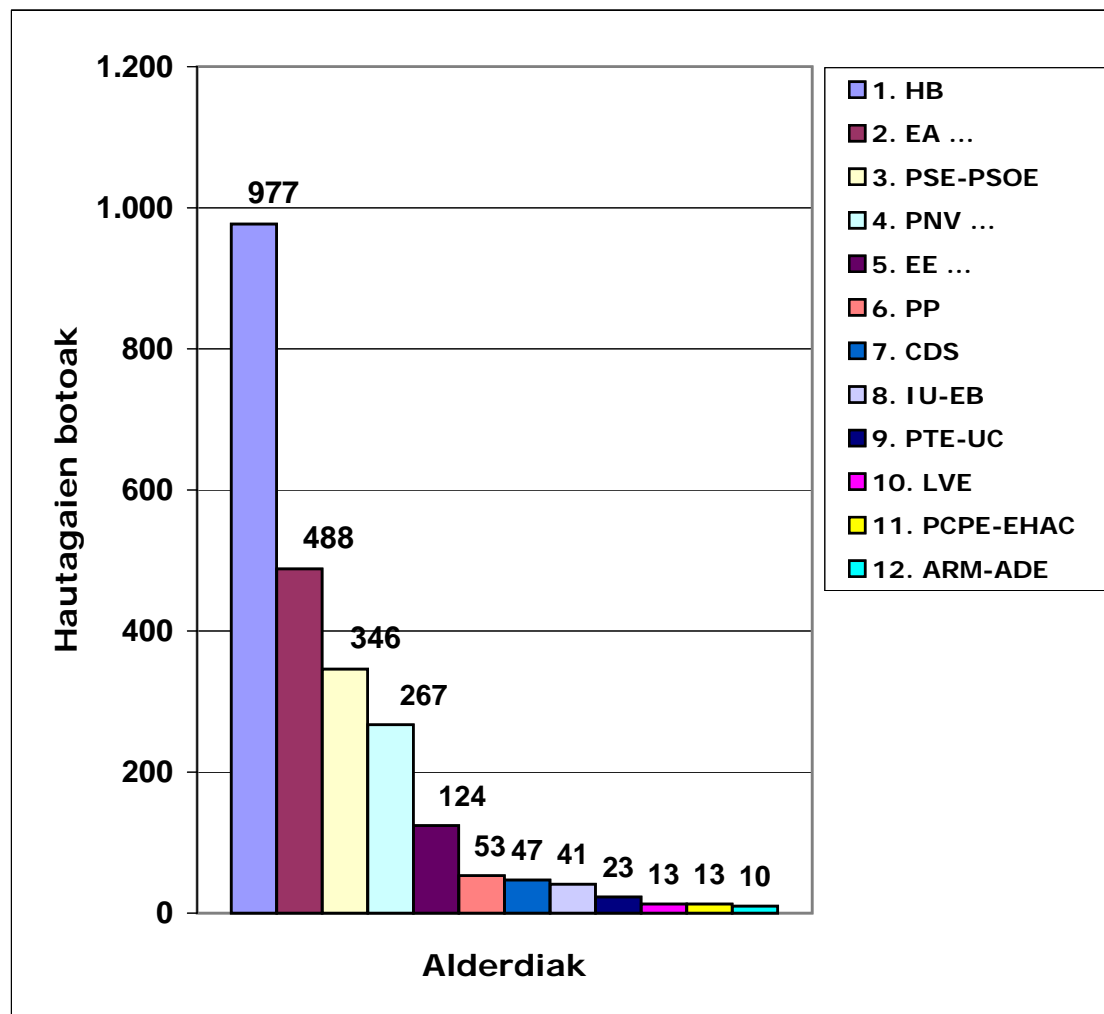

## 1989ko Europako Parlamenturako Hauteskundeak - Usurbil

### Hautagaien botoak

Alderdiak	Botoak	Botoen %
1. HB	977	39,98
2. EA ...	488	19,97
3. PSE-PSOE	346	14,16
4. PNV ...	267	10,92
5. EE ...	124	5,07
6. PP	53	2,17
7. CDS	47	1,92
8. IU-EB	41	1,68
9. PTE-UC	23	0,94
10. LVE	13	0,53
11. PCPE-EHAC	13	0,53
12. ARM-ADE	10	0,41
13. CSD	6	0,25
14. PST-PORE	5	0,20
15. LB	5	0,20
16. UNA	4	0,16
17. CIU	3	0,12
18. EPV	3	0,12
19. UC-PED	3	0,12
20. EKA	2	0,08
21. PH	2	0,08
22. P.A.	2	0,08
23. IDE	2	0,08
24. AR	1	0,04
25. FE-JONS	1	0,04
26. BNG	1	0,04
27. FPR	1	0,04
28. AV-MEC	1	0,04
	2.444	100,00