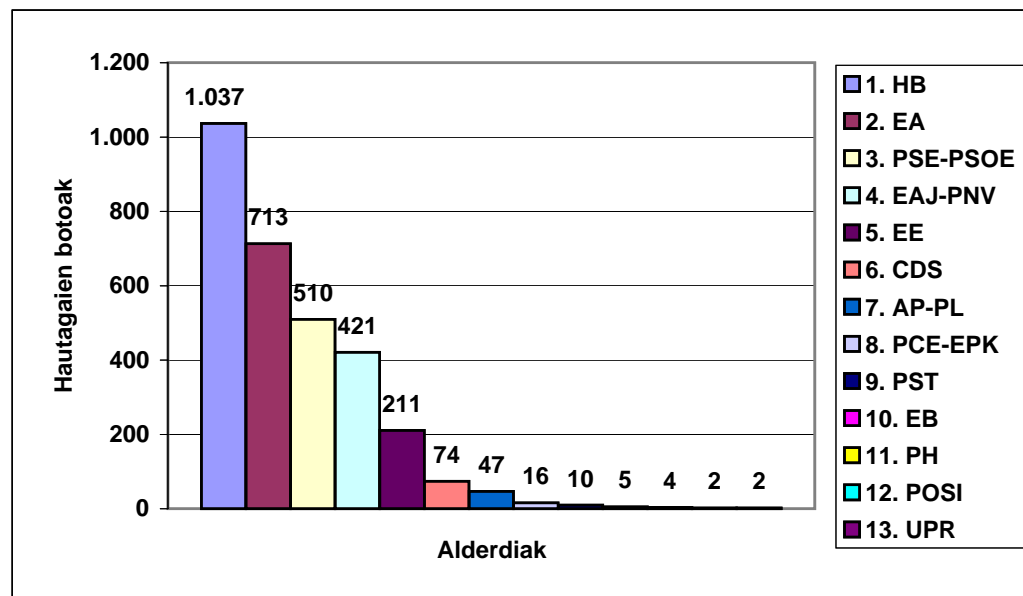

1986ko Eusko Legebiltzarreko Hauteskundeak - Usurbil

Hautagaien botoak

Alderdiak	Botoak	Botoen %
1. HB	1.037	33,98
2. EA	713	23,36
3. PSE-PSOE	510	16,71
4. EAJ-PNV	421	13,79
5. EE	211	6,91
6. CDS	74	2,42
7. AP-PL	47	1,54
8. PCE-EPK	16	0,52
9. PST	10	0,33
10. EB	5	0,16
11. PH	4	0,13
12. POSI	2	0,07
13. UPR	2	0,07
	3.052	100,00

Partaidetza

		%
Abstentzioa	1.145	27,00
Hautagaien botoak	3.052	
Baliogabeak	31	
Zuriak	12	
Hautesleak	3.095	73,00
Errolda	4.240	100,00